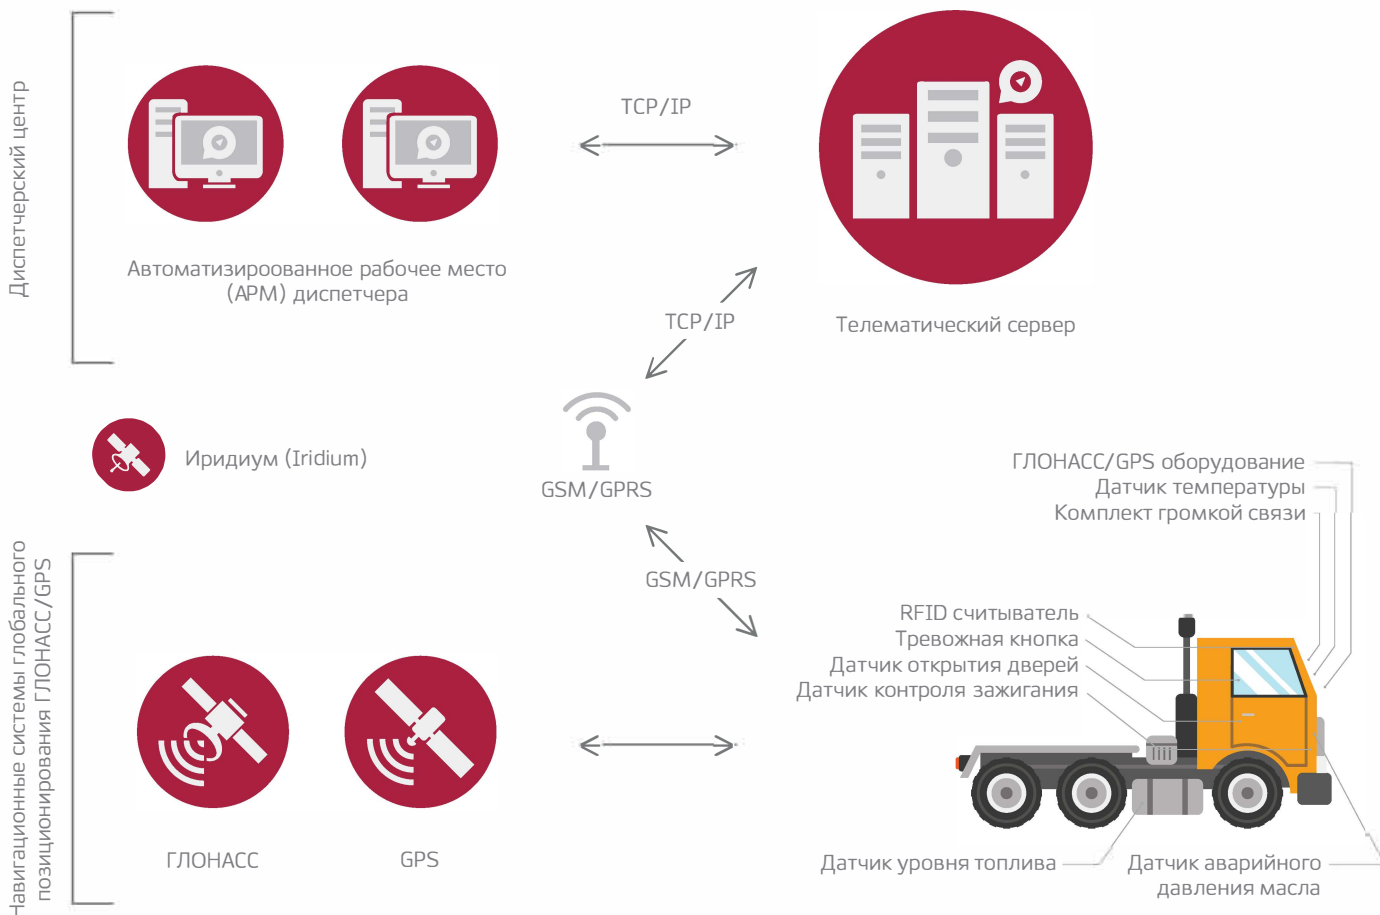

Результатом использования спутникового мониторинга на базе Monitor3S является:

- Снижение рисков поломки и угона
- Снижение расходов на ГСМ
- Повышение культуры вождения и снижение количества ДТП
- Снижение расходов на обслуживание
- Повышение безопасности водителя и пассажиров
- Снижение простоев

Достигнутый экономический эффект при внедрении на 200 транспортных средств:

- Сокращение среднего расхода топлива до 10% на легковых а/м и до 40% на спецтехнике
- Экономия расходов на топливо порядка 20 млн. руб. в год
- Снижение пробега на 10%
- Снижение потребности в транспортных средствах на 20 единиц

Специализированное программное обеспечение Monitor3S:

- Внедрён на более чем 70 предприятиях
- Поддерживает свыше 100 разновидностей специализированного бортового оборудования
- Обслуживает более 35000 транспортных средств

Повысьте безопасность и эффективность эксплуатации транспорта на 30%

Транспортное средство, оснащённое специализированным оборудованием, передает данные о своём местоположении и эксплуатационных параметрах через сети GSM/GPRS и TCP/IP. В случае отсутствия GSM/GPRS-сети используется спутниковая связь Иридиум (Iridium). Специализированное программное обеспечение Monitor3S позволяет диспетчерам и руководителям получить доступ к этим данным в удобной для работы форме.

Схема работы